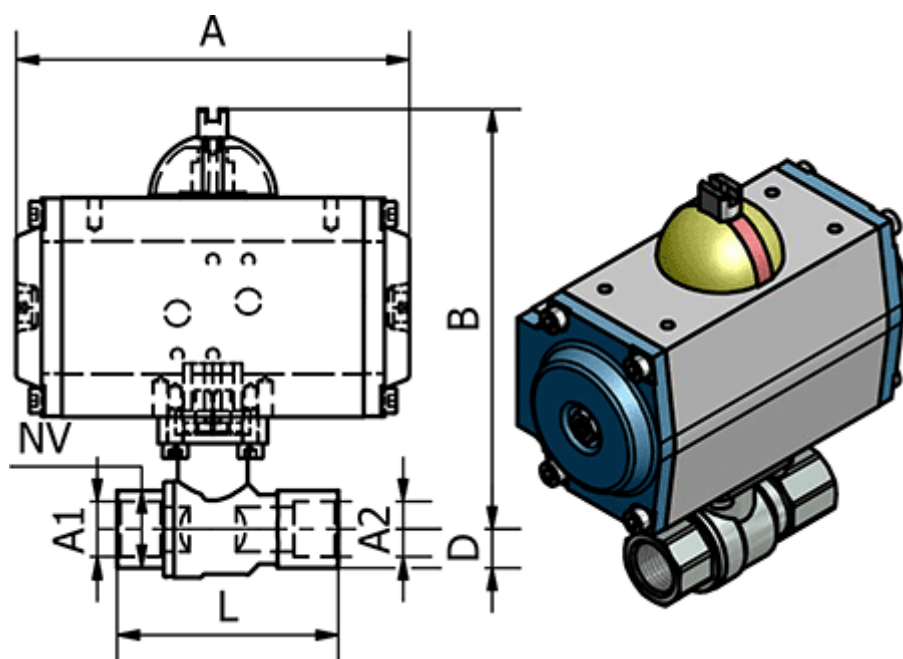

Varenummer: 586350214
Beskrivelse: Kuglehane 350.214, G 1 1/2" - G 1 1/2"
Gevind/Gevind

Mål

A	= 133
B	= 166
D	= 36
L	= 120
Max. Arbejdstryk	= 25 bar
NV	= 55
Tilslutning A1	= G 1 1/2"
Tilslutning A2	= G 1 1/2"